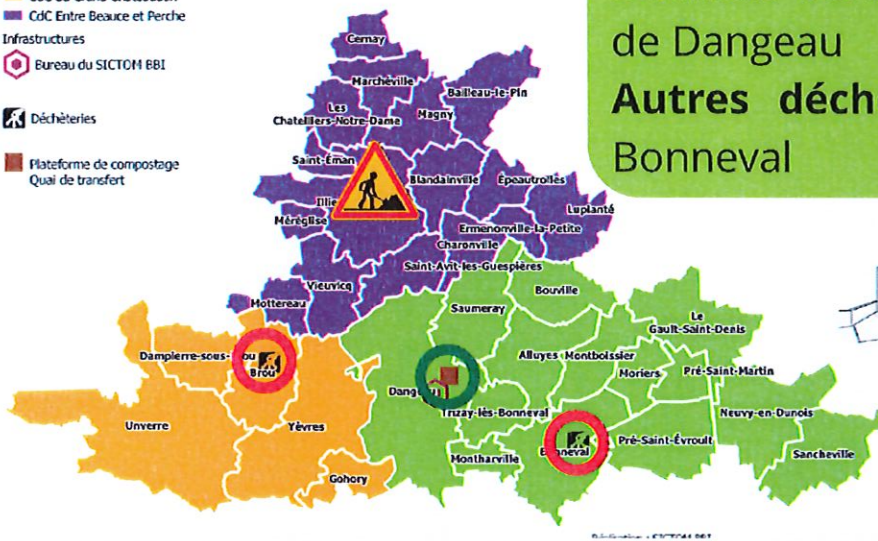

INFO TRAVAUX - Déchèterie d'Illiers-Combray

Fermeture de la déchèterie d'Illiers-Combray à partir du **samedi 6 janvier 2024 au soir**

Du 3 au 6 janvier, la déchèterie acceptera uniquement les déchets suivants :

Bois, métaux, gravats, végétaux, cartons, objets de la maison et encombrants

Alternatives pendant les travaux :

Déchets verts : Plateforme de Compostage de Dangeau

Autres déchets : Déchèteries de Brou et Bonneval

- Cdc du Bonnevalais
- Cdc du Grand Châteaudun
- Cdc Entre Beauce et Perche
- Infrastructures
- Bureau du SICTOM BBI
- Déchèteries
- Plateforme de compostage
- Quai de transfert

Déchèterie de Brou - Route de Frazé / 02 37 96 06 03

	Lundi	Mardi	Mercredi	Judi	Vendredi	Samedi
Horaires d'hiver	9h00/11h45	9h00/11h45	13h30/17h15	9h00/11h45	9h00/11h45	9h00/11h45
Pendant les travaux	13h30/17h15	9h00/11h45	13h30/17h15	9h00/11h45	13h30/17h15	13h30/17h15
Horaires d'été	9h00/11h45	9h00/11h45	9h00/11h45	9h00/11h45	9h00/11h45	9h00/11h45
Pendant les travaux	14h00/18h15	9h00/11h45	14h00/18h15	9h00/11h45	14h00/18h15	14h00/18h15

Déchèterie de Bonneval - ZI rue de Villancien / 02 37 47 46 15

	Lundi	Mardi	Mercredi	Judi	Vendredi	Samedi
Horaires d'hiver	9h00/11h45	9h00/11h45	13h30/17h15	Fermé	9h00/11h45	9h00/11h45
Du 02/11 au 29/02	13h30/17h15	9h00/11h45	13h30/17h15	Fermé	13h30/17h15	13h30/17h15
Horaires d'été	9h00/11h45	9h00/11h45	9h00/11h45	Fermé	9h00/11h45	9h00/11h45
Du 01/03 au 02/11	14h00/18h15	9h00/11h45	14h00/18h15	Fermé	14h00/18h15	14h00/18h15

Plateforme de compostage de Dangeau Route de Saumeray / 06 33 95 18 52

Uniquement pour les végétaux	Lundi	Mardi	Mercredi	Judi	Vendredi	Samedi
Horaires d'hiver	13h30/17h30	13h30/17h30	13h30/17h30	Fermé	13h30/17h30	9h30/12h00
Du 02/11 au 29/02	13h30/17h30	13h30/17h30	13h30/17h30	Fermé	13h30/17h30	13h30/17h30
Horaires d'été	9h30/12h00	14h00/18h30	14h00/18h30	14h00/18h30	14h00/18h30	9h30/12h00
Du 01/03 au 02/11	14h00/18h30	14h00/18h30	14h00/18h30	14h00/18h30	14h00/18h30	14h00/18h30